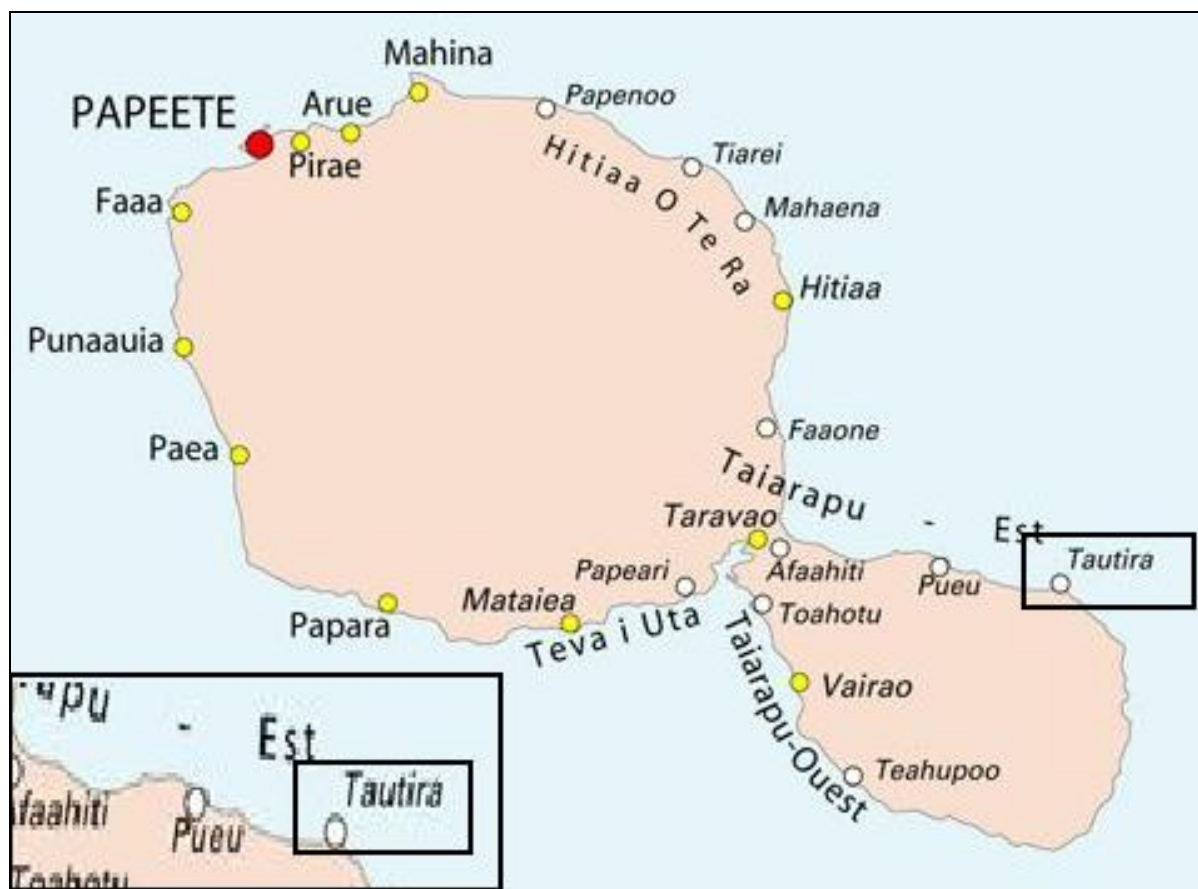

# COMMUNE DE TAIARAPU EST TAUTIRA

Déclaration de propriété sur la période de  
1888 - 1926